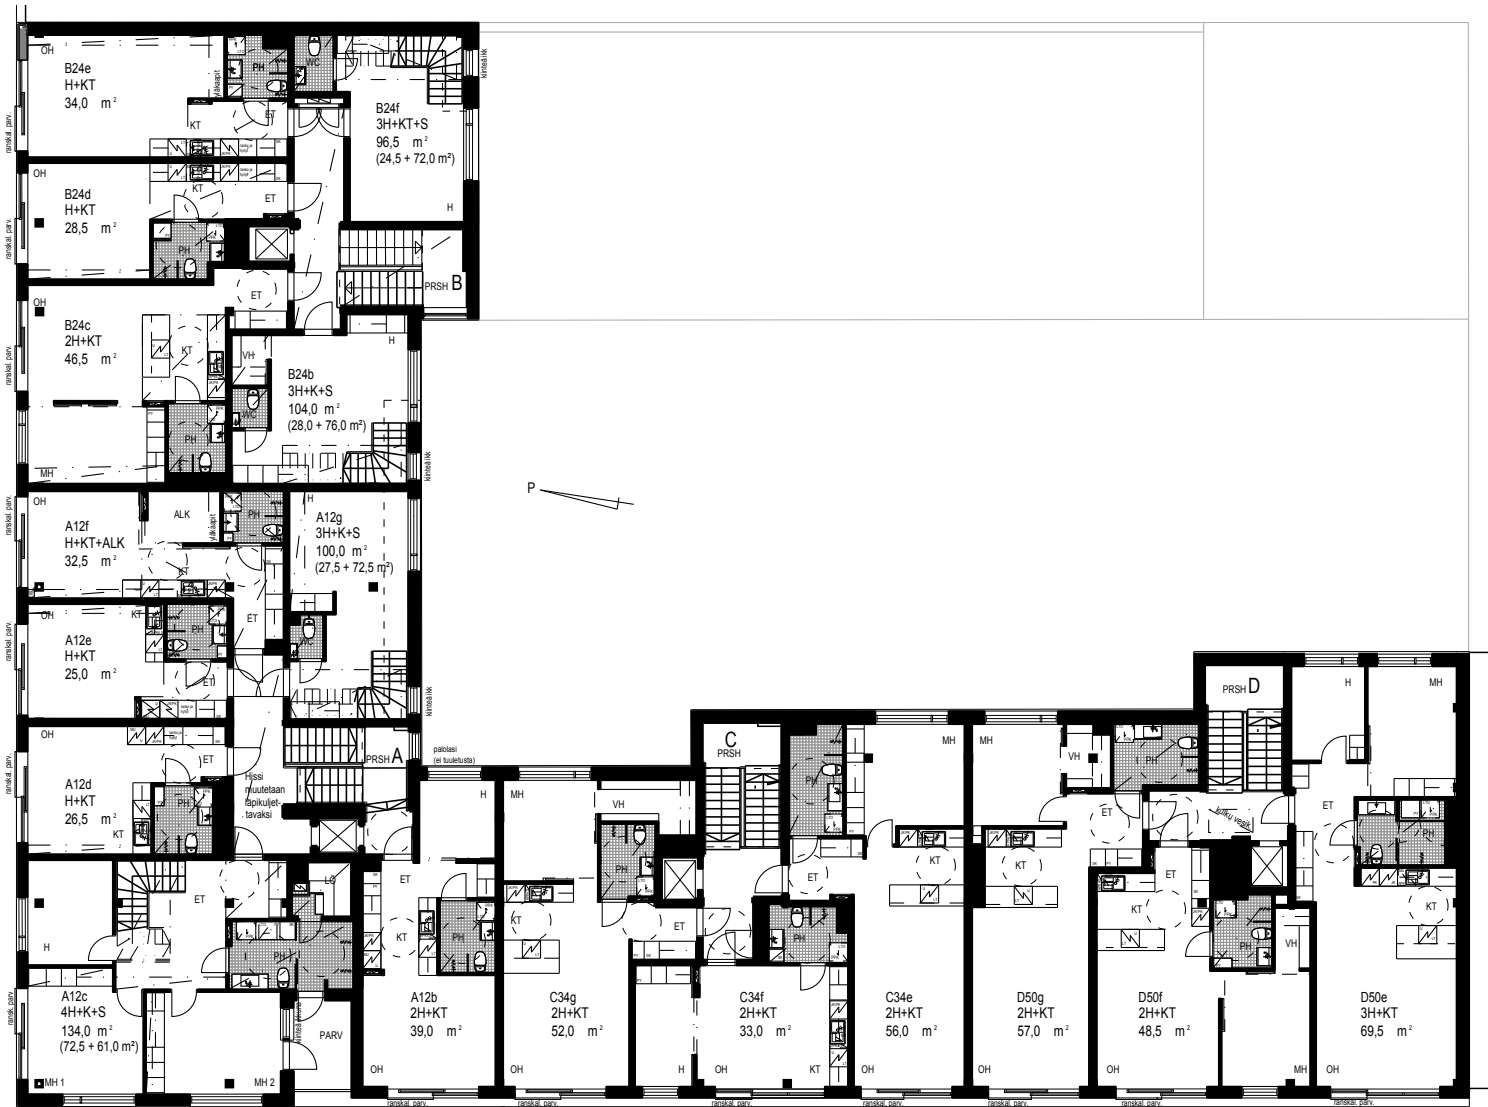

# ASUNTO-OY HÄMEENKATU 3

8. KERROS

Mittakaava 1:250